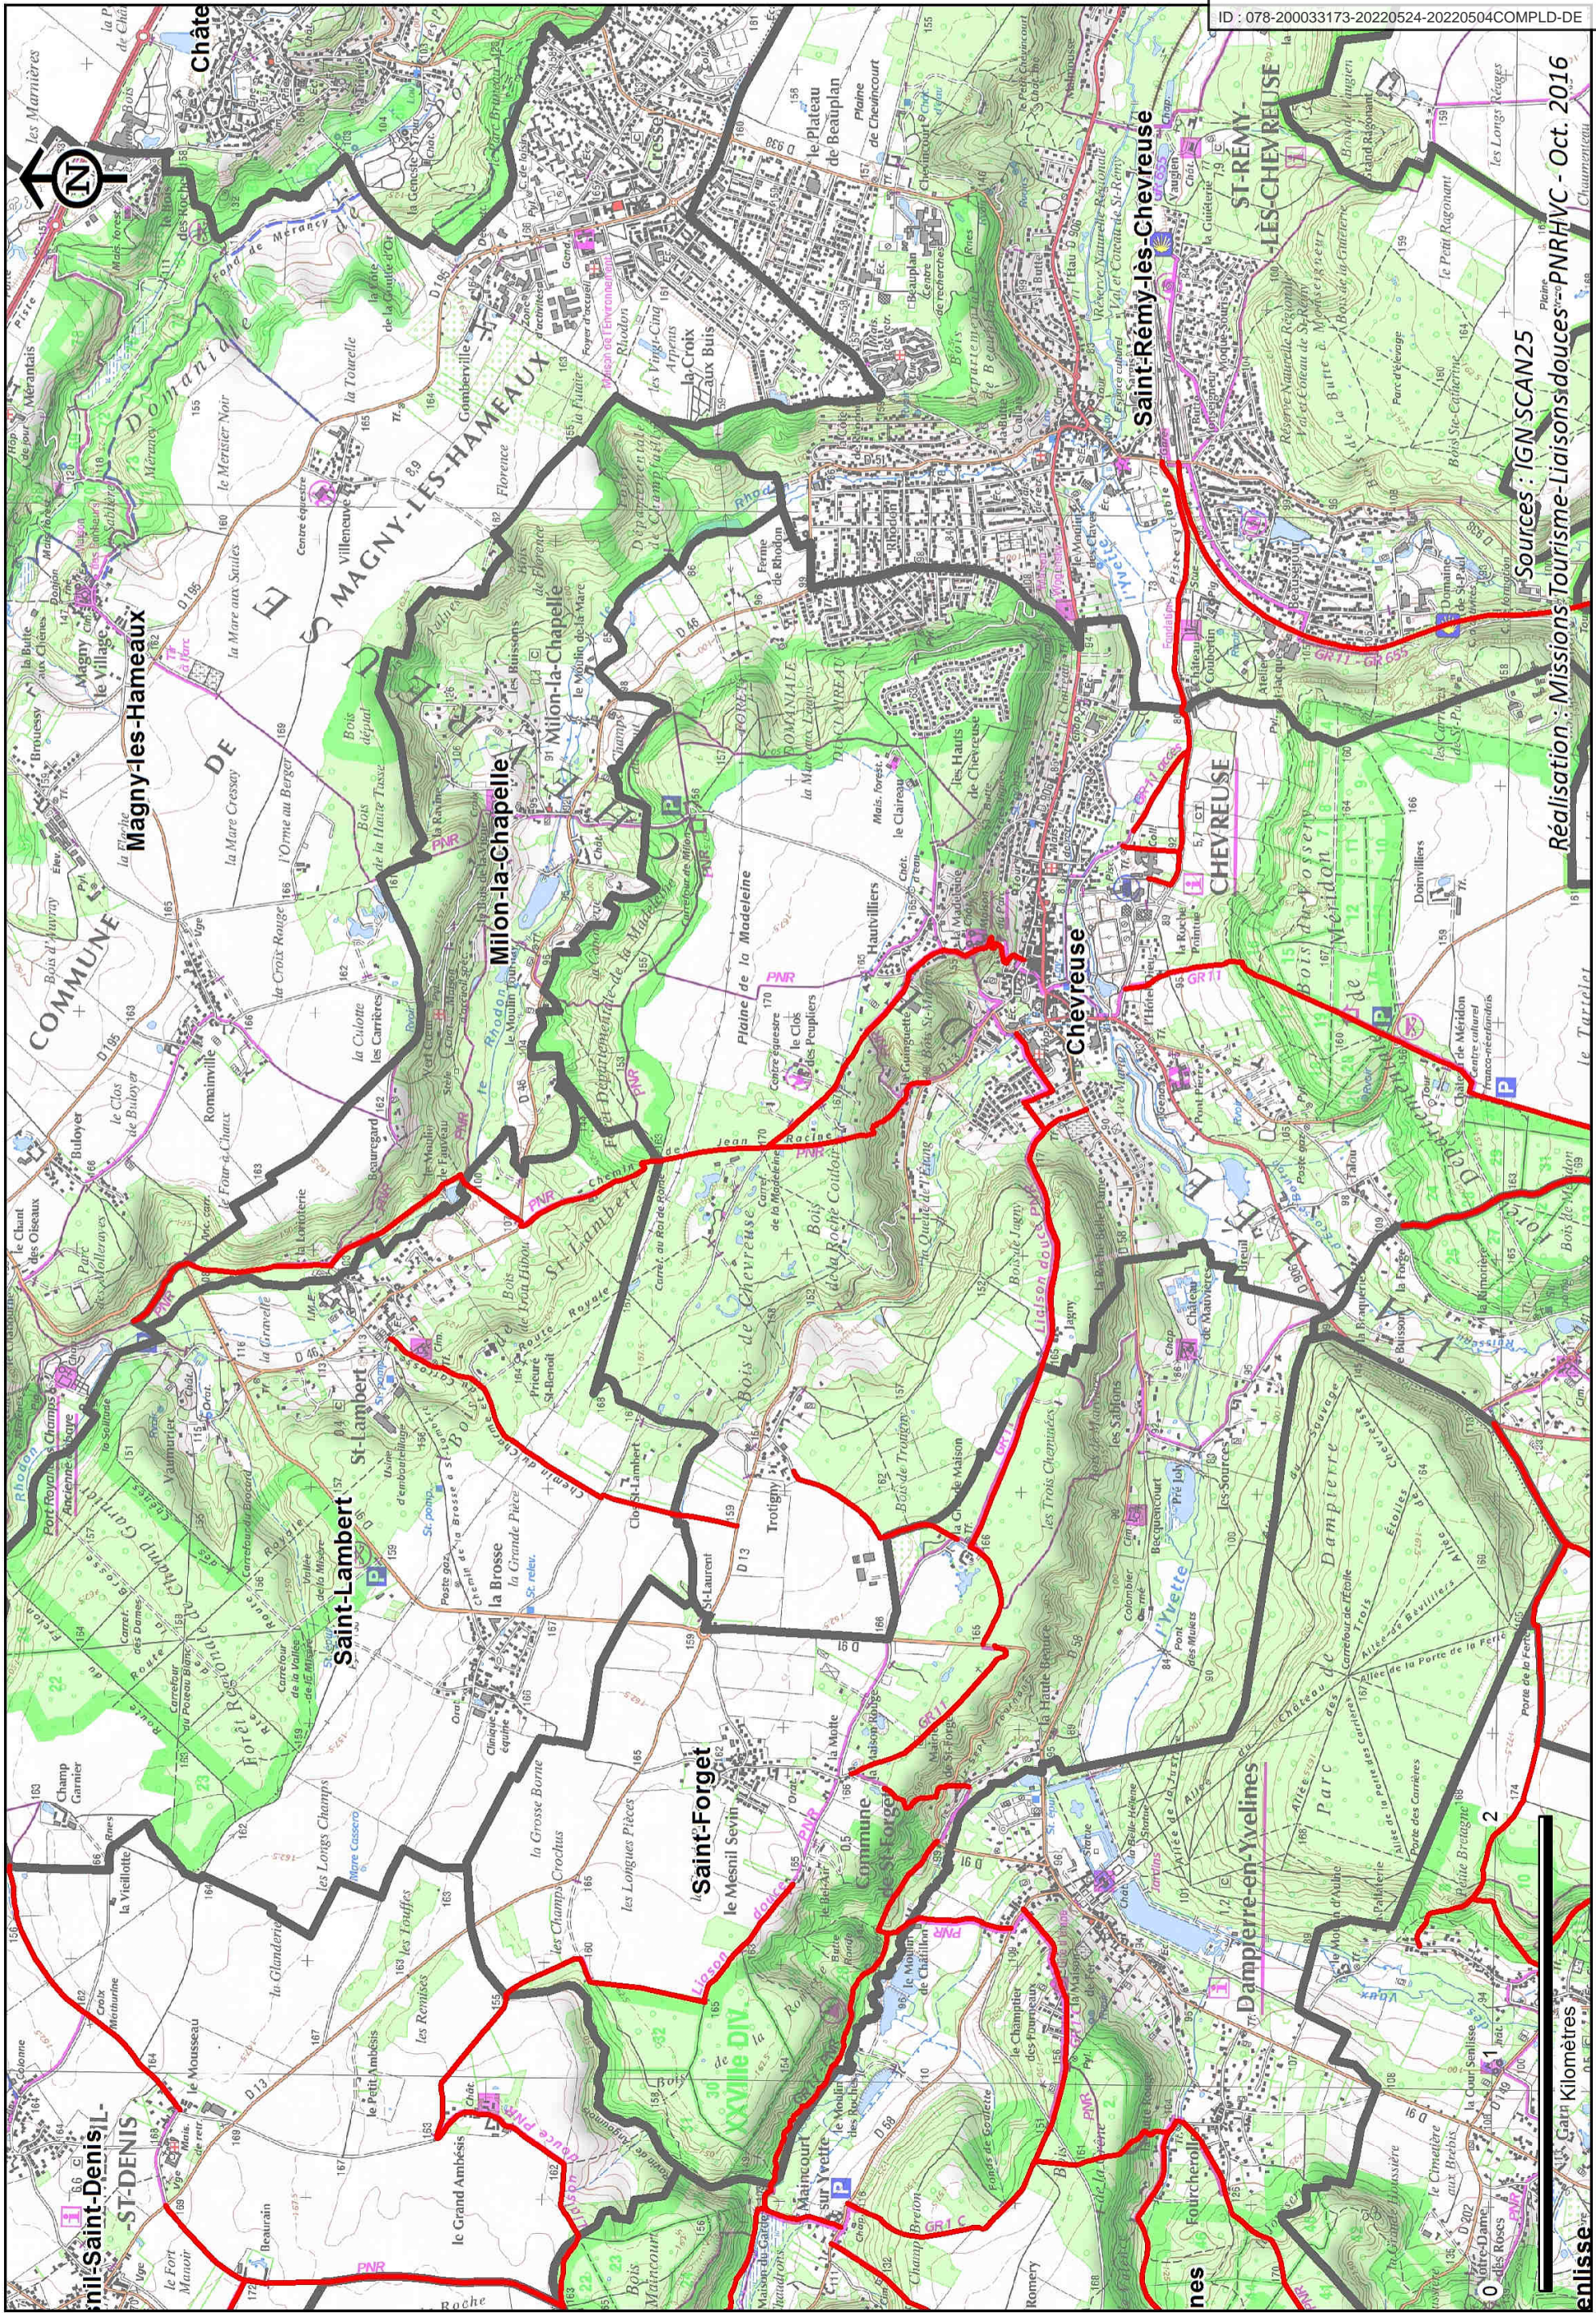

Liaisons douces d'intérêt communautaire sur la CCHVC

— Chemins d'intérêt communautaire

Envoyé en préfecture le 27/05/2022

Reçu en préfecture le 27/05/2022

Affiché le

ID : 078-200033173-20220524-20220504COMPLD-DE

Sources : IGN SCAN25

Réalisation : Missions Tourisme-Liaisons douces - PNRHVC - Oct. 2016