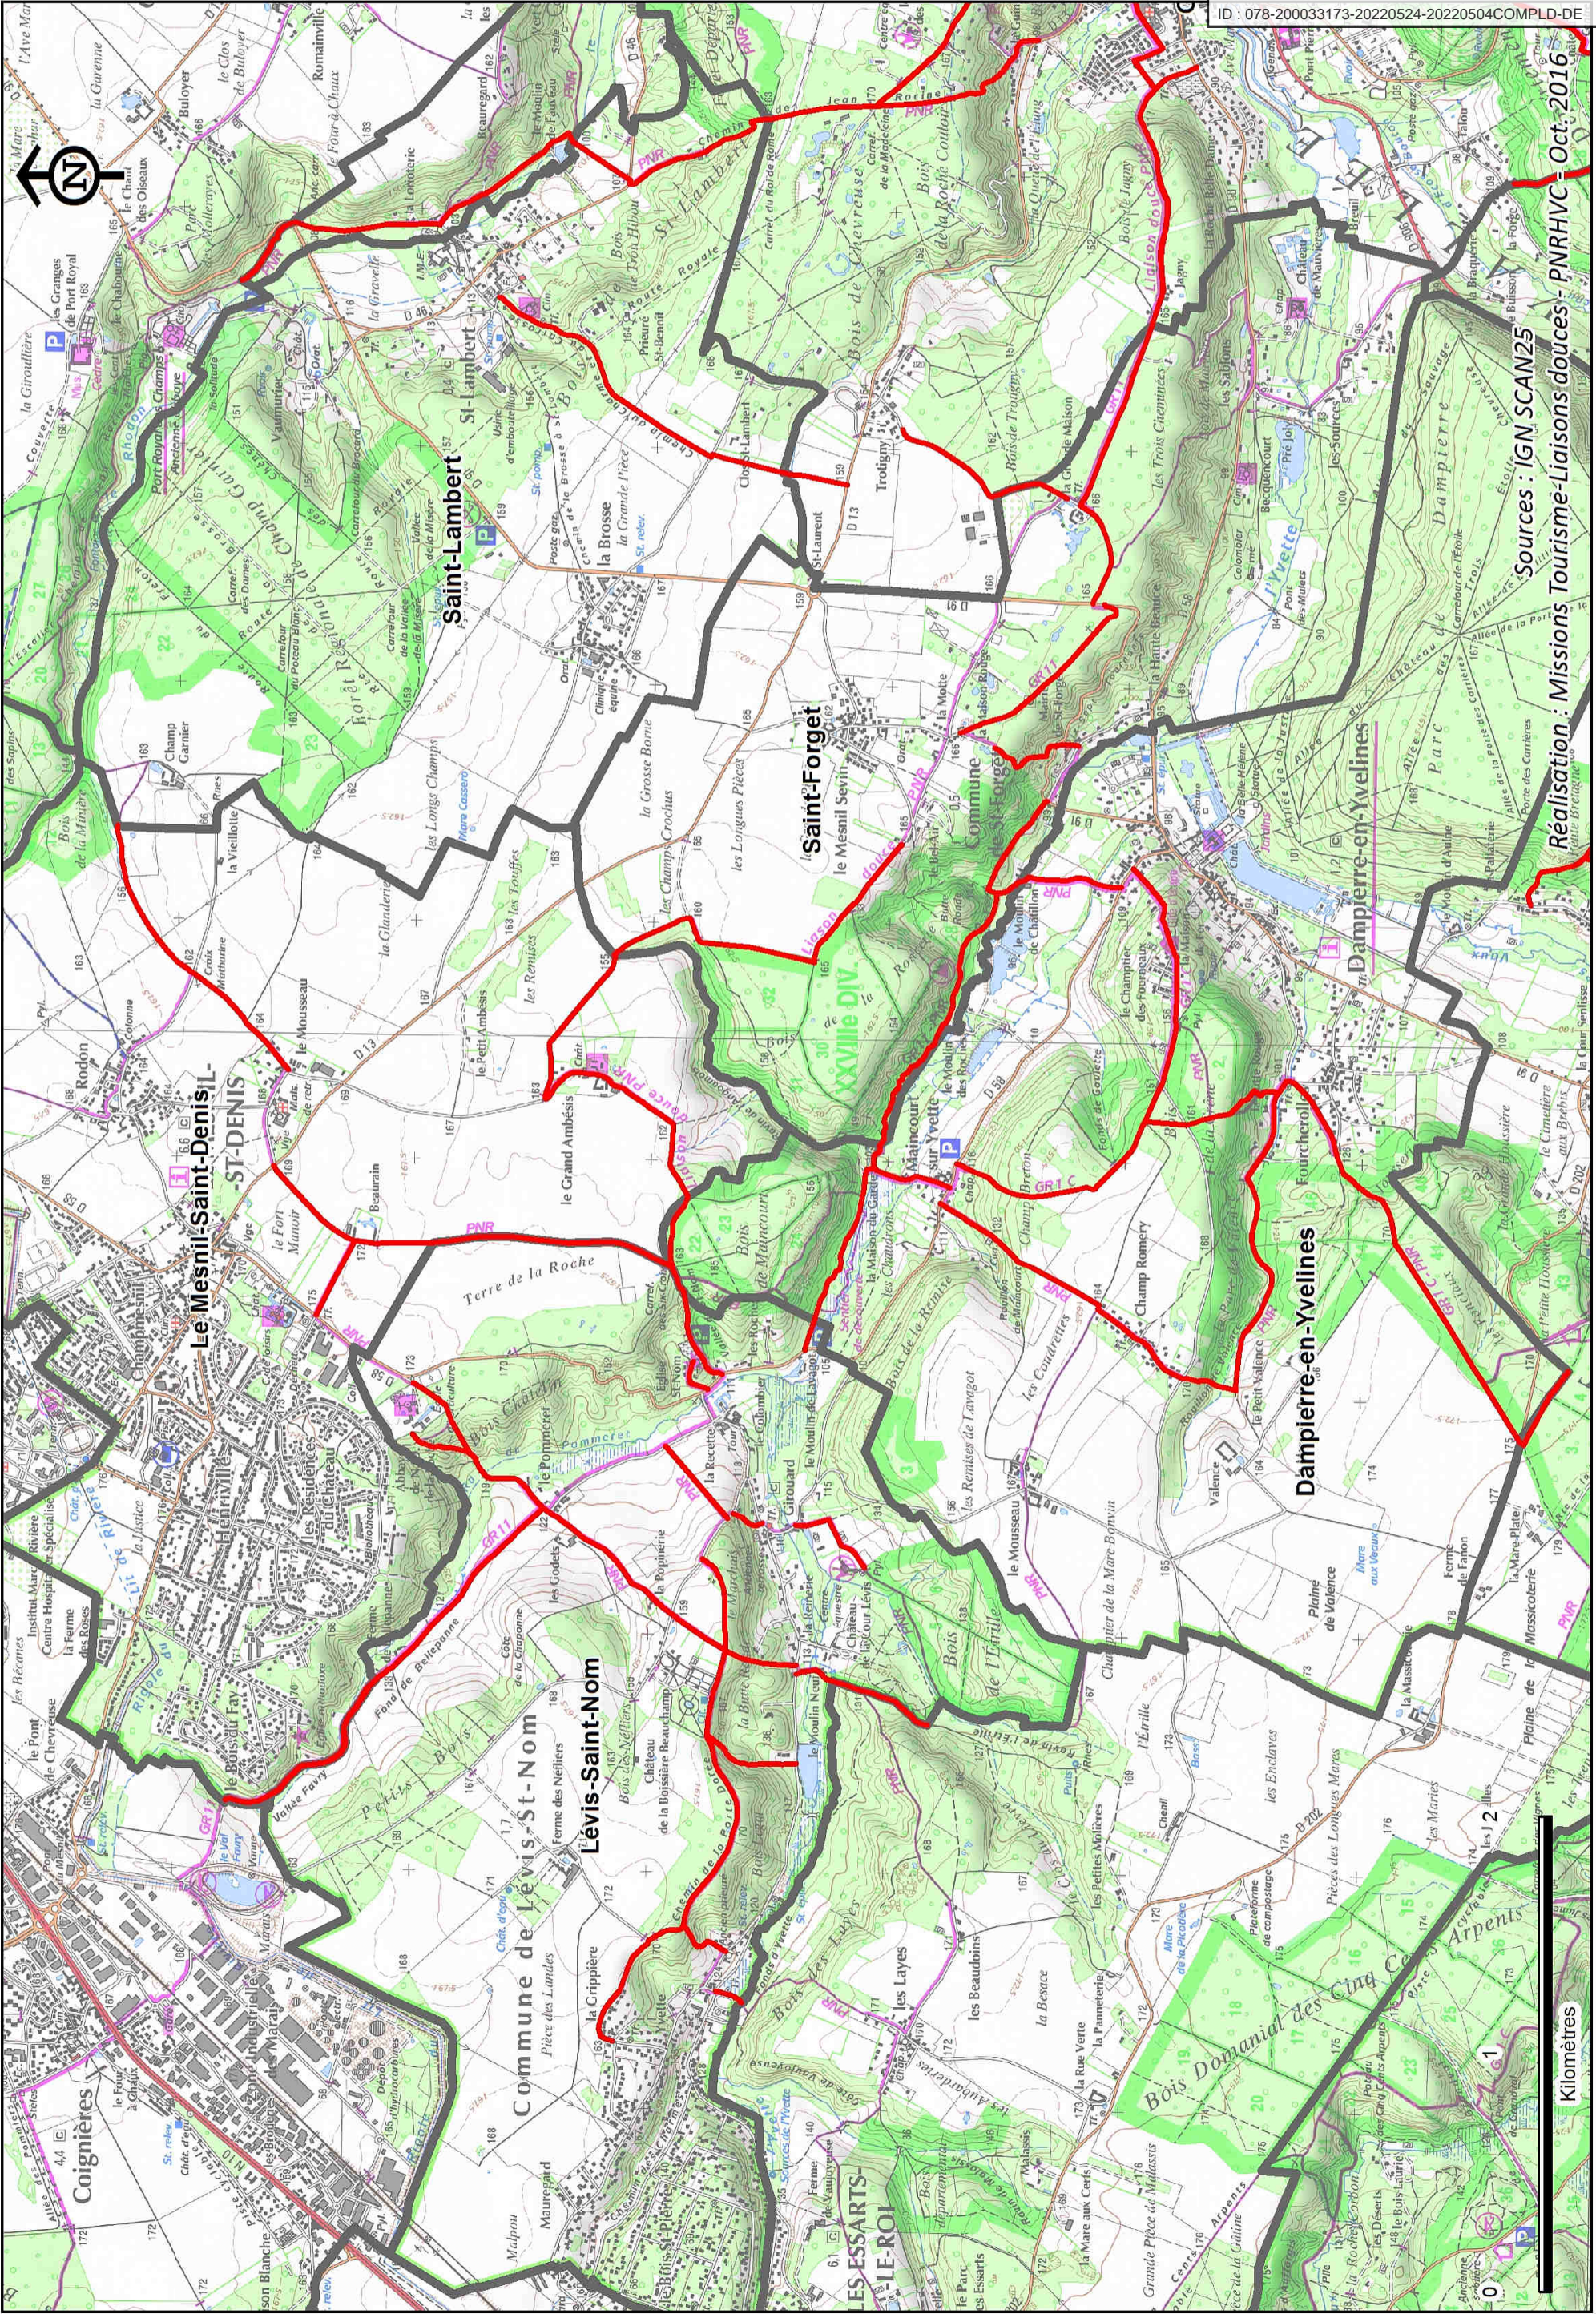

Liaisons douces d'intérêt communautaire sur la CCHVC

— Chemins d'intérêt communautaire

Sources : IGN SCAN25
Réalisation : Missions Tourisme-Liaisons douces - PNRHVC - Oct. 2016

Envoyé en préfecture le 27/05/2022

Reçu en préfecture le 27/05/2022

Affiché le

ID : 078-200033173-20220524-20220504COMPLD-DE