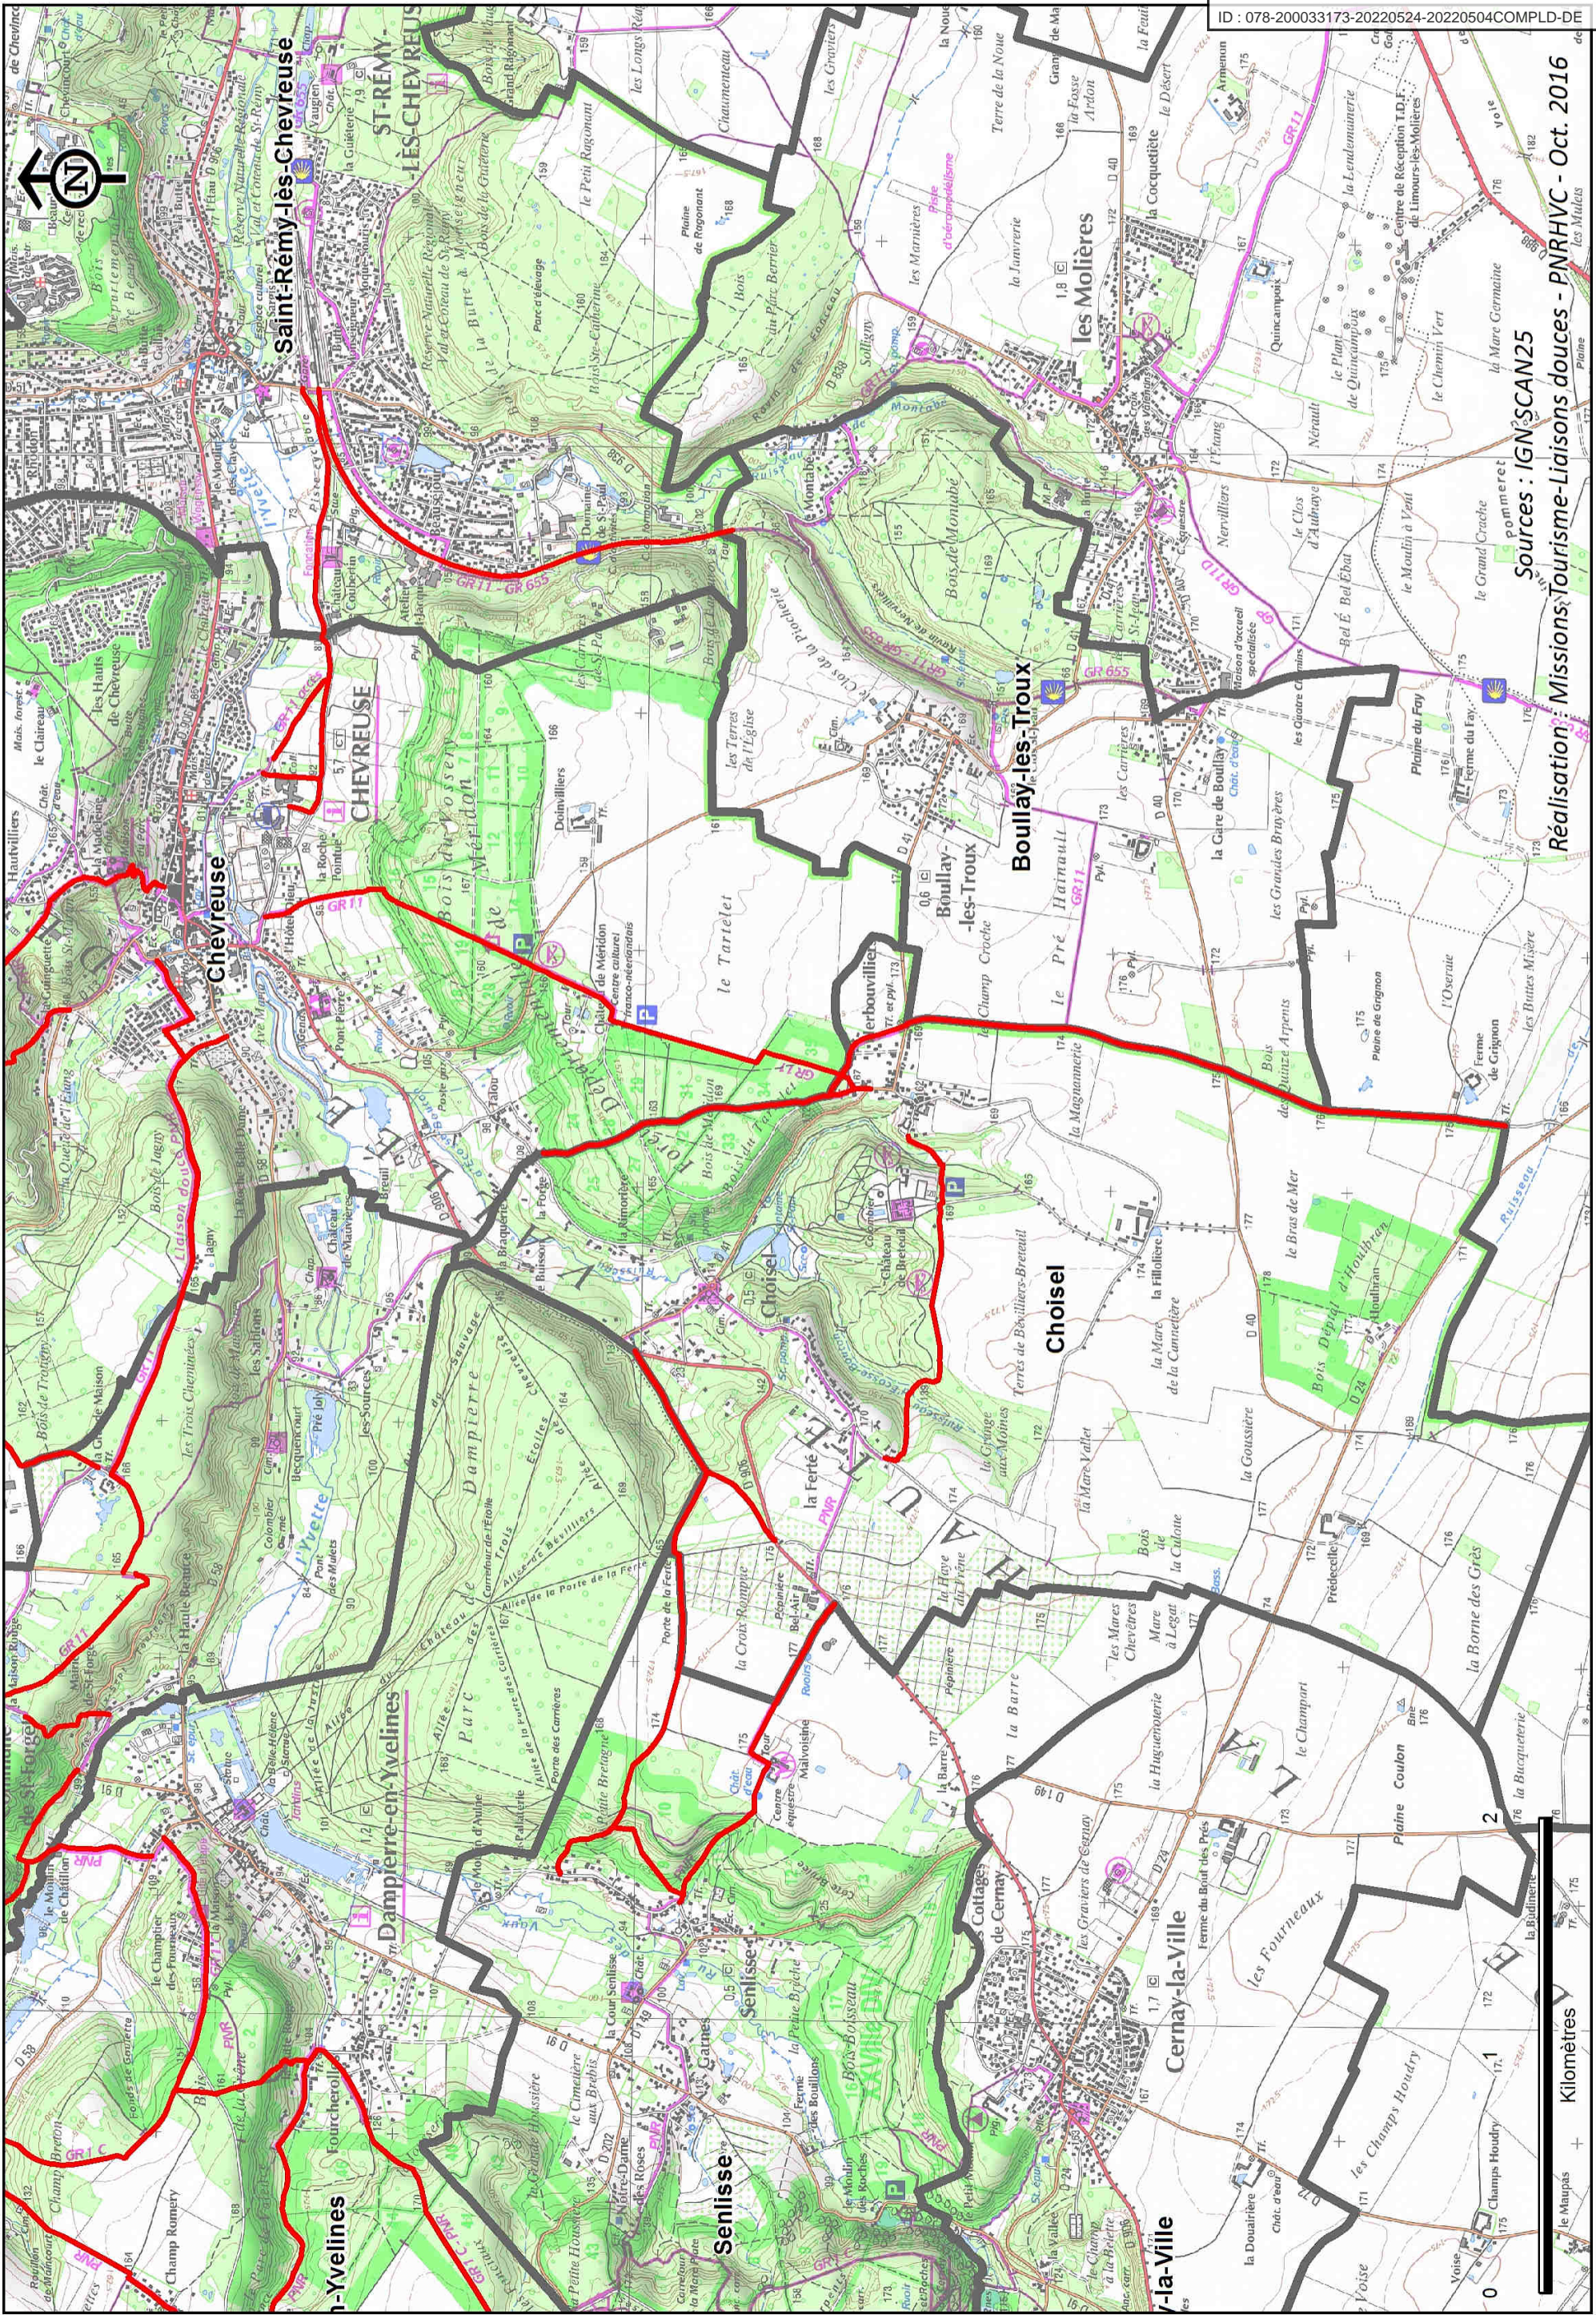

# Liaisons douces d'intérêt communautaire sur la CCHVC

 Chemins d'intérêt communautaire

Envoyé en préfecture le 27/05/2022

Reçu en préfecture le 27/05/2022

Affiché le

ID : 078-200033173-20220524-20220504COMPLD-DE

Sources : IGN, SCAN25  
Réalisation : Missions Tourisme-Liaisons douces - PNRHVC - Oct. 2016